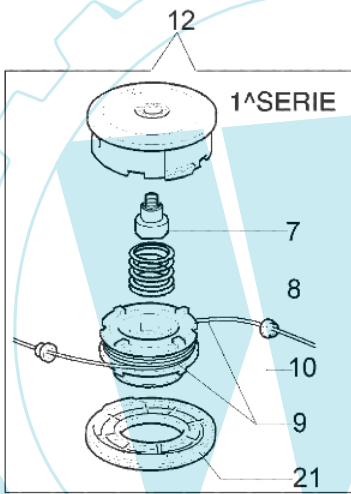

750 S - Schneidwerkzeuge

Bild Nr.	Anz.	Teilenummer	Beschreibung	Technische Nachricht
1	2	3960040R	Schraube	
2	1	4174275R	Klinge	
3	1	4174283A	Blech	
4	4	3802004BR	Schraube	
5	1	4174278	Streifen	
6	1	61042011A	Komplett schutz	
7	1	4199008B	Bundschraube	
8	1	4199004	Feder	
9	1	4199031A	Spule nyl. d.3	
10	2	4199005A	Distanzring	
11	1	4199026A	Deckel	
12	1	63019007B	Halbautomatischef kpl. Ø3	
13	1	4095665R	Schneidblatt 3t	
14	4	3802004BR	Schraube	
15	1	4174280	Schutzscheibe	
16	1	4174279	Schutzscheibe	
17	1	4191240	Werkzeugsatz	
18	1	61042067	Etichettenkit	
19	1	4160463R	Keilriemen	
20	1	61112059	Halbautomatischef kpl. Ø3	
21	1	4199002	Deckel	
22	1	61110076	Einsatz	