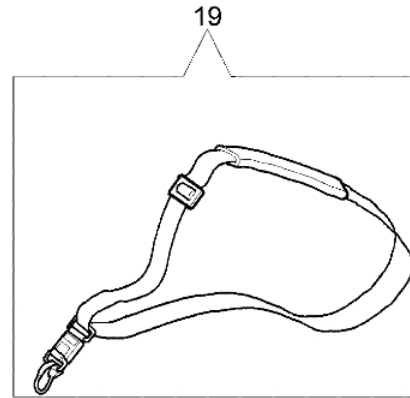

750 S - Schneidwerkzeuge

Bild Nr.	Anz.	Teilenummer	Beschreibung	Technische Nachricht
1	2	3960040R	Schraube	
2	1	4174275R	Klinge	
3	1	4174283A	Blech	
4	4	3802004BR	Schraube	
5	1	4174278	Streifen	
6	1	61042011A	Komplett schutz	
7	1	4199008B	Bundschraube	
8	1	4199004	Feder	
9	1	4199031A	Spule nyl. d.3	
10	2	4199005A	Distanzring	
11	1	4199026A	Deckel	
12	1	63019007B	Halbautomatischef kpl. Ø3	
13	1	4095665R	Schneidblatt 3t	
14	4	3802004BR	Schraube	
15	1	4174280	Schutzscheibe	
16	1	4174279	Schutzscheibe	
17	1	4191240	Werkzeugsatz	
18	1	61042067	Etichettenkit	
19	1	4160463R	Keilriemen	
20	1	61112059	Halbautomatischef kpl. Ø3	
21	1	4199002	Deckel	
22	1	61110076	Einsatz	