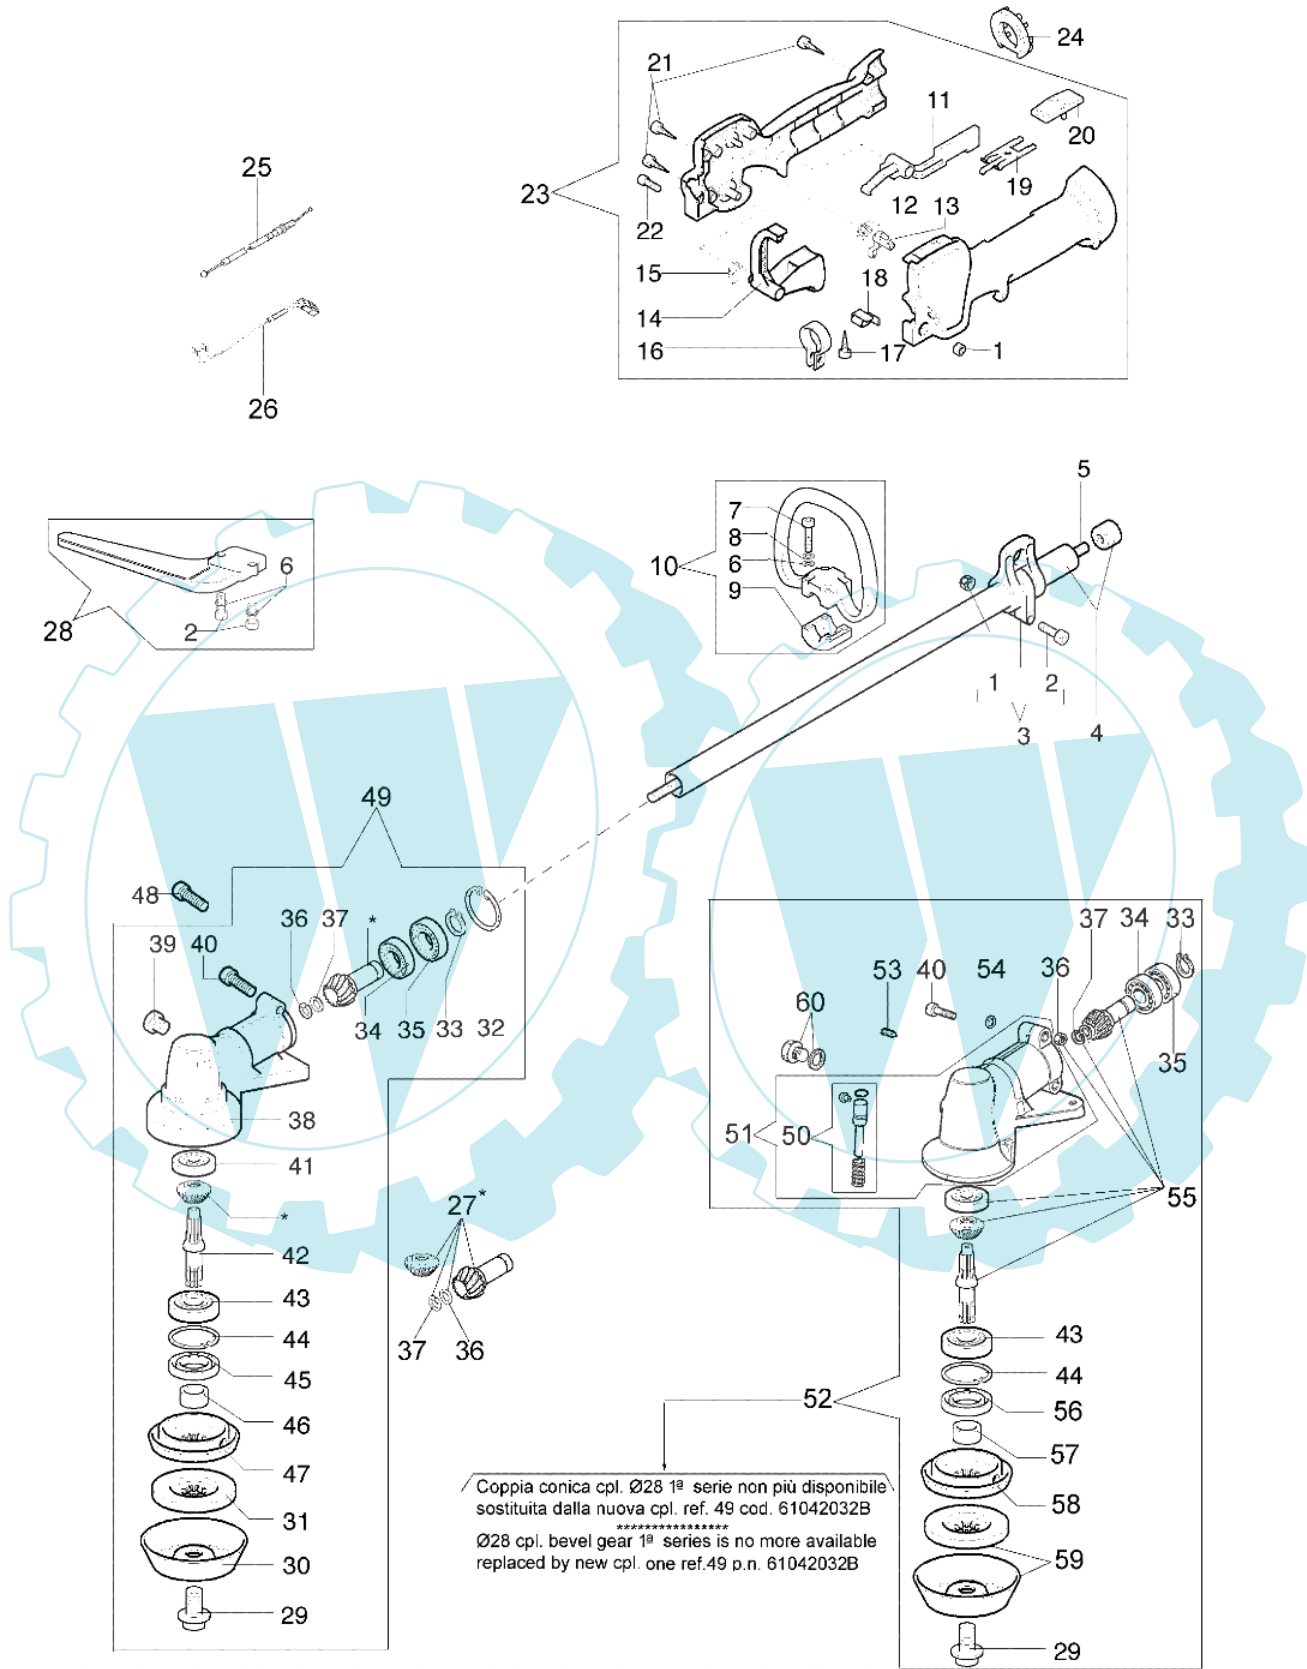

750 S - Getriebe

Bild Nr.	Anz.	Teilenummer	Beschreibung	Technische Nachricht
1	2	3914003	Mutter	
2	3	3801015	Schraube	
3	1	4179194R	Schelle	
4	1	4191192R	Rohr Ø28	
5	1	4098116R	Flexibel welle	
6	6	3918010	Kugelscheibe	
7	4	3801017R	Schraube	
8	4	3819006	Scheibe	
9	1	61040061	Kragen	
10	1	61042039	Handgriff	
11	1	61040050A	Hebel	
12	1	61040057	Feder	
13	1	61040052	Klinke	
14	1	61040049	Gashebel	
15	1	61040056	Feder	
16	1	61040055	Schelle	
17	1	3960061	Schraube	
18	1	61040054	Blech	
19	1	61040053	Blech	
20	1	61040051	Kombischieber	
21	3	3960067	Schraube	
22	1	3801011	Schraube	
23	1	61042021A	Handgriff	
24	1	4138630A	Toranschluss	
25	1	61040058	Gaskabel	
26	1	61040059A	Kabel	
27	1	61040133	Antriebskit Ø28	
28	1	61042026	Schultz	
29	1	61040074AR	Schraube	
30	1	4100456R	Schultz	
31	1	4179089R	Flansch	
32	1	3025019	Ring	
33	1	3024010R	Ring	
34	1	3034008	Lager	
35	1	3035030	Lager	
36	1	3025009	Ring	
37	1	4138311A	Ring	
38	1	61040144	Getriebe gehause	
39	1	61040071R	Stopfen	
40	1	3901016	Schraube	
41	1	3034218	Lager	
42	1	61040106A	Stift	
43	1	3034012R	Lager	
44	1	3025022	Ring	
45	1	3050018	Kobelring	
46	1	61040066	Distanzstück	
47	1	61040145R	Deckel	
48	1	3901008	Schraube	
49	1	61042032BR	Kegelradantrieb Ø28	
50	1	4174338A	Stift	
51	1	4138695	Getriebe gehause	
52	1	4138669	Kegelradantrieb Ø28	
53	1	3805010	Schraube	
54	1	3918006	Scheibe	
55	1	4191233	Kegelradantrieb	
56	1	3050023R	Kobelring	
57	1	4138668	Distanzstück	
58	1	4191247	Deckel	
59	1	4191204	Flansch	
60	1	4138428	Stopfen	