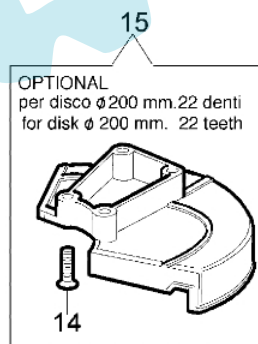

21 ZAMA C1Q - E3

15● KIT MEMBRANE & GUARNIZIONI
DIAPHRAGM & GASKET SET

14● KIT FRIPARAZIONE
REPAIR KIT

Bild Nr.	Anz.	Teilenummer	Beschreibung	Technische Nachricht
1	1	2318521	Schraube	
2	1	2318526	Deckel	
3	1	2318525	Kugel	
4	1	2318524	Deckel	
5	1	2318389	Klappe	
6	1	2318388	Schraube	
7	1	2318412	Haken	
8	1	2318387	Ring	
9	1	2318529	Welle	
10	1	2318528	Feder	
11	1	2318532	Feder	
12	1	2318533	Schraube L	
13	1	2318534	Schraube H	
14	1	2318530	Reparatur-satz	
15	1	2318511	Dichtungen set	
16	1	2318523	Deckel	
17	1	2318522	Schraube	
18	1	2318392	Filter	
19	1	2318535	Ring	
20	1	2318527	Schraube	
21	1	2318520R	Vergaser C1Q-E3	
22	1	2318876	Schraube	

750 S - Schneidwerkzeuge

Bild Nr.	Anz.	Teilenummer	Beschreibung	Technische Nachricht
1	2	3960040R	Schraube	
2	1	4174275R	Klinge	
3	1	4174283A	Blech	
4	4	3802004BR	Schraube	
5	1	4174278	Streifen	
6	1	61042011A	Komplett schutz	
7	1	4199008B	Bundschraube	
8	1	4199004	Feder	
9	1	4199031A	Spule nyl. d.3	
10	2	4199005A	Distanzring	
11	1	4199026A	Deckel	
12	1	63019007B	Halbautomatischef kpl. Ø3	
13	1	4095665R	Schneidblatt 3t	
14	4	3802004BR	Schraube	
15	1	4174280	Schutzscheibe	
16	1	4174279	Schutzscheibe	
17	1	4191240	Werkzeugsatz	
18	1	61042067	Etichettenkit	
19	1	4160463R	Keilriemen	
20	1	61112059	Halbautomatischef kpl. Ø3	
21	1	4199002	Deckel	
22	1	61110076	Einsatz	