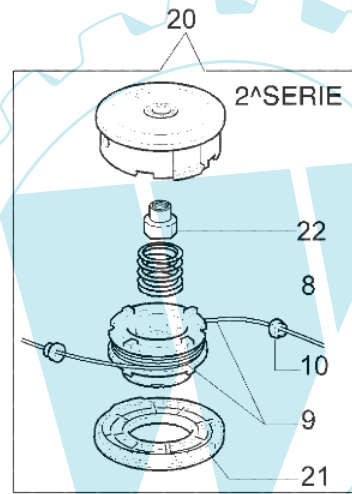

750 S - Schneidwerkzeuge

Bild Nr.	Anz.	Teilenummer	Beschreibung	Technische Nachricht
1	2	3960040R	Schraube	
2	1	4174275R	Klinge	
3	1	4174283A	Blech	
4	4	3802004BR	Schraube	
5	1	4174278	Streifen	
6	1	61042011A	Komplett schutz	
7	1	4199008B	Bundschraube	
8	1	4199004	Feder	
9	1	4199031A	Spule nyl. d.3	
10	2	4199005A	Distanzring	
11	1	4199026A	Deckel	
12	1	63019007B	Halbautomatischef kpl. Ø3	
13	1	4095665R	Schneidblatt 3t	
14	4	3802004BR	Schraube	
15	1	4174280	Schutzscheibe	
16	1	4174279	Schutzscheibe	
17	1	4191240	Werkzeugsatz	
18	1	61042067	Etichettenkit	
19	1	4160463R	Keilriemen	
20	1	61112059	Halbautomatischef kpl. Ø3	
21	1	4199002	Deckel	
22	1	61110076	Einsatz	