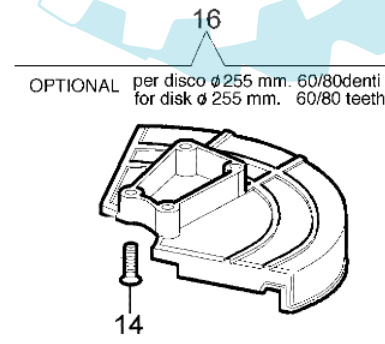

750 S - Schneidwerkzeuge

Bild Nr.	Anz.	Teilenummer	Beschreibung	Technische Nachricht
1	2	3960040R	Schraube	
2	1	4174275R	Klinge	
3	1	4174283A	Blech	
4	4	3802004BR	Schraube	
5	1	4174278	Streifen	
6	1	61042011A	Komplett schutz	
7	1	4199008B	Bundschraube	
8	1	4199004	Feder	
9	1	4199031A	Spule nyl. d.3	
10	2	4199005A	Distanzring	
11	1	4199026A	Deckel	
12	1	63019007B	Halbautomatischef kpl. Ø3	
13	1	4095665R	Schneidblatt 3t	
14	4	3802004BR	Schraube	
15	1	4174280	Schutzscheibe	
16	1	4174279	Schutzscheibe	
17	1	4191240	Werkzeugsatz	
18	1	61042067	Etichettenkit	
19	1	4160463R	Keilriemen	
20	1	61112059	Halbautomatischef kpl. Ø3	
21	1	4199002	Deckel	
22	1	61110076	Einsatz	