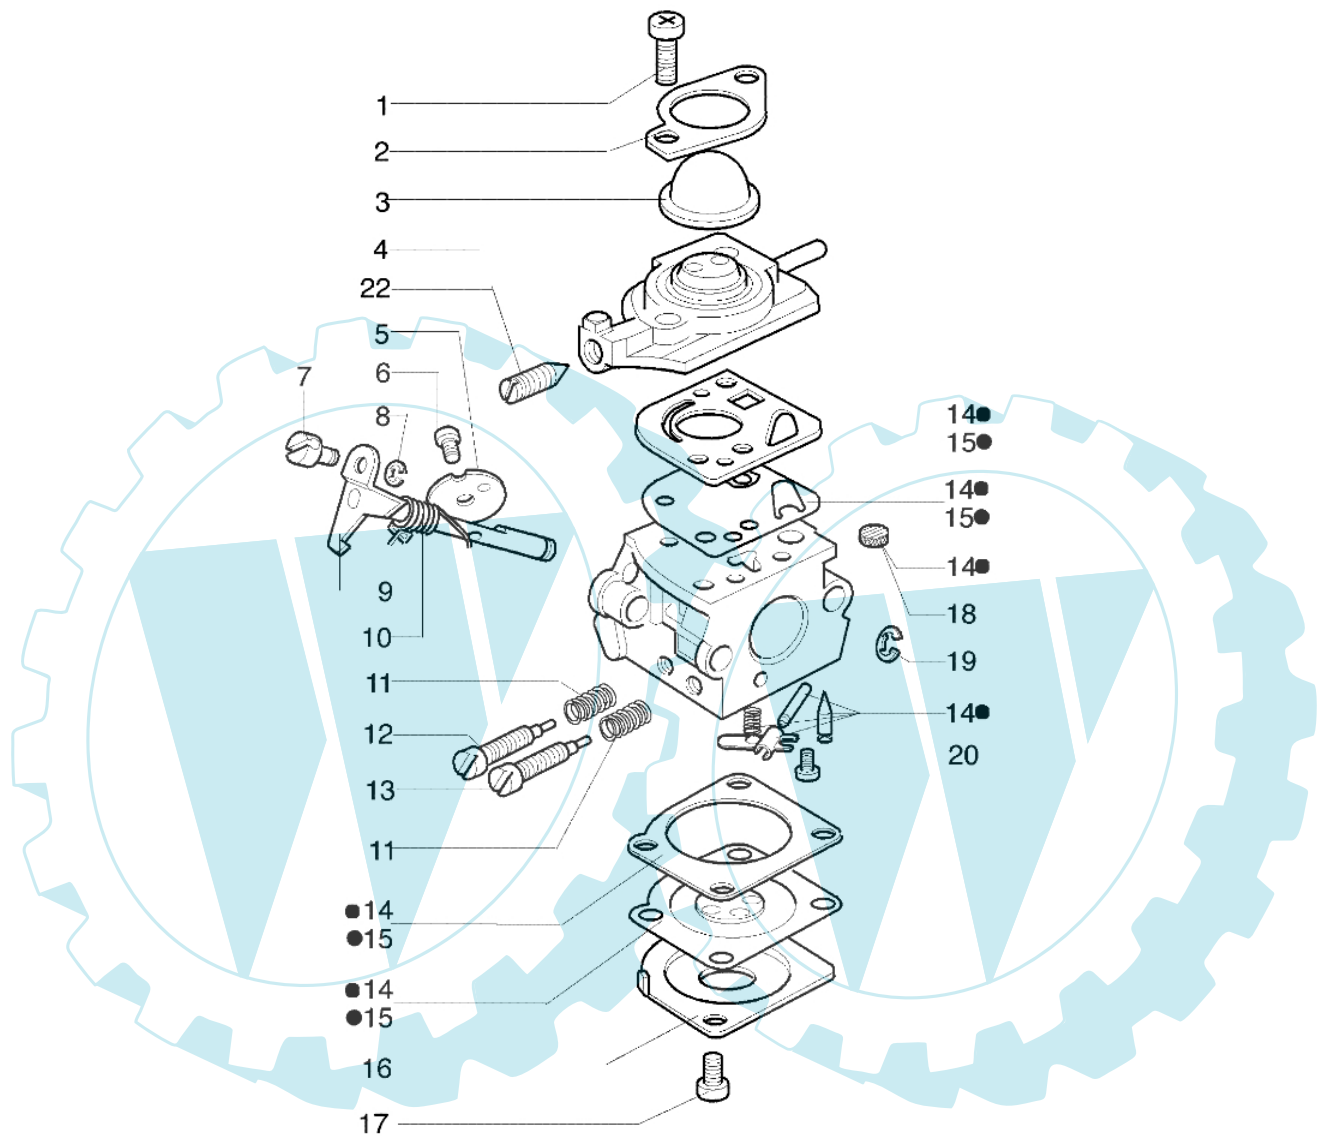

21 ZAMA C1Q - E3

15● KIT MEMBRANE & GUARNIZIONI
DIAPHRAGM & GASKET SET

14● KIT FRIPARAZIONE
REPAIR KIT

Bild Nr.	Anz.	Teilenummer	Beschreibung	Technische Nachricht
1	1	2318521	Schraube	
2	1	2318526	Deckel	
3	1	2318525	Kugel	
4	1	2318524	Deckel	
5	1	2318389	Klappe	
6	1	2318388	Schraube	
7	1	2318412	Haken	
8	1	2318387	Ring	
9	1	2318529	Welle	
10	1	2318528	Feder	
11	1	2318532	Feder	
12	1	2318533	Schraube L	
13	1	2318534	Schraube H	
14	1	2318530	Reparatur-satz	
15	1	2318511	Dichtungen set	
16	1	2318523	Deckel	
17	1	2318522	Schraube	
18	1	2318392	Filter	
19	1	2318535	Ring	
20	1	2318527	Schraube	
21	1	2318520R	Vergaser C1Q-E3	
22	1	2318876	Schraube