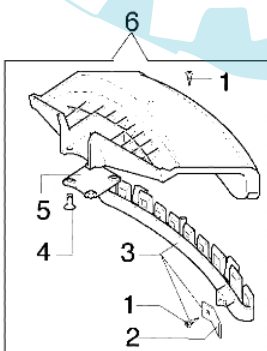

750 S - Schneidwerkzeuge

Bild Nr.	Anz.	Teilenummer	Beschreibung	Technische Nachricht
1	2	3960040R	Schraube	
2	1	4174275R	Klinge	
3	1	4174283A	Blech	
4	4	3802004BR	Schraube	
5	1	4174278	Streifen	
6	1	61042011A	Komplett schutz	
7	1	4199008B	Bundschraube	
8	1	4199004	Feder	
9	1	4199031A	Spule nyl. d.3	
10	2	4199005A	Distanzring	
11	1	4199026A	Deckel	
12	1	63019007B	Halbautomatischef kpl. Ø3	
13	1	4095665R	Schneidblatt 3t	
14	4	3802004BR	Schraube	
15	1	4174280	Schutzscheibe	
16	1	4174279	Schutzscheibe	
17	1	4191240	Werkzeugsatz	
18	1	61042067	Etichettenkit	
19	1	4160463R	Keilriemen	
20	1	61112059	Halbautomatischef kpl. Ø3	
21	1	4199002	Deckel	
22	1	61110076	Einsatz	