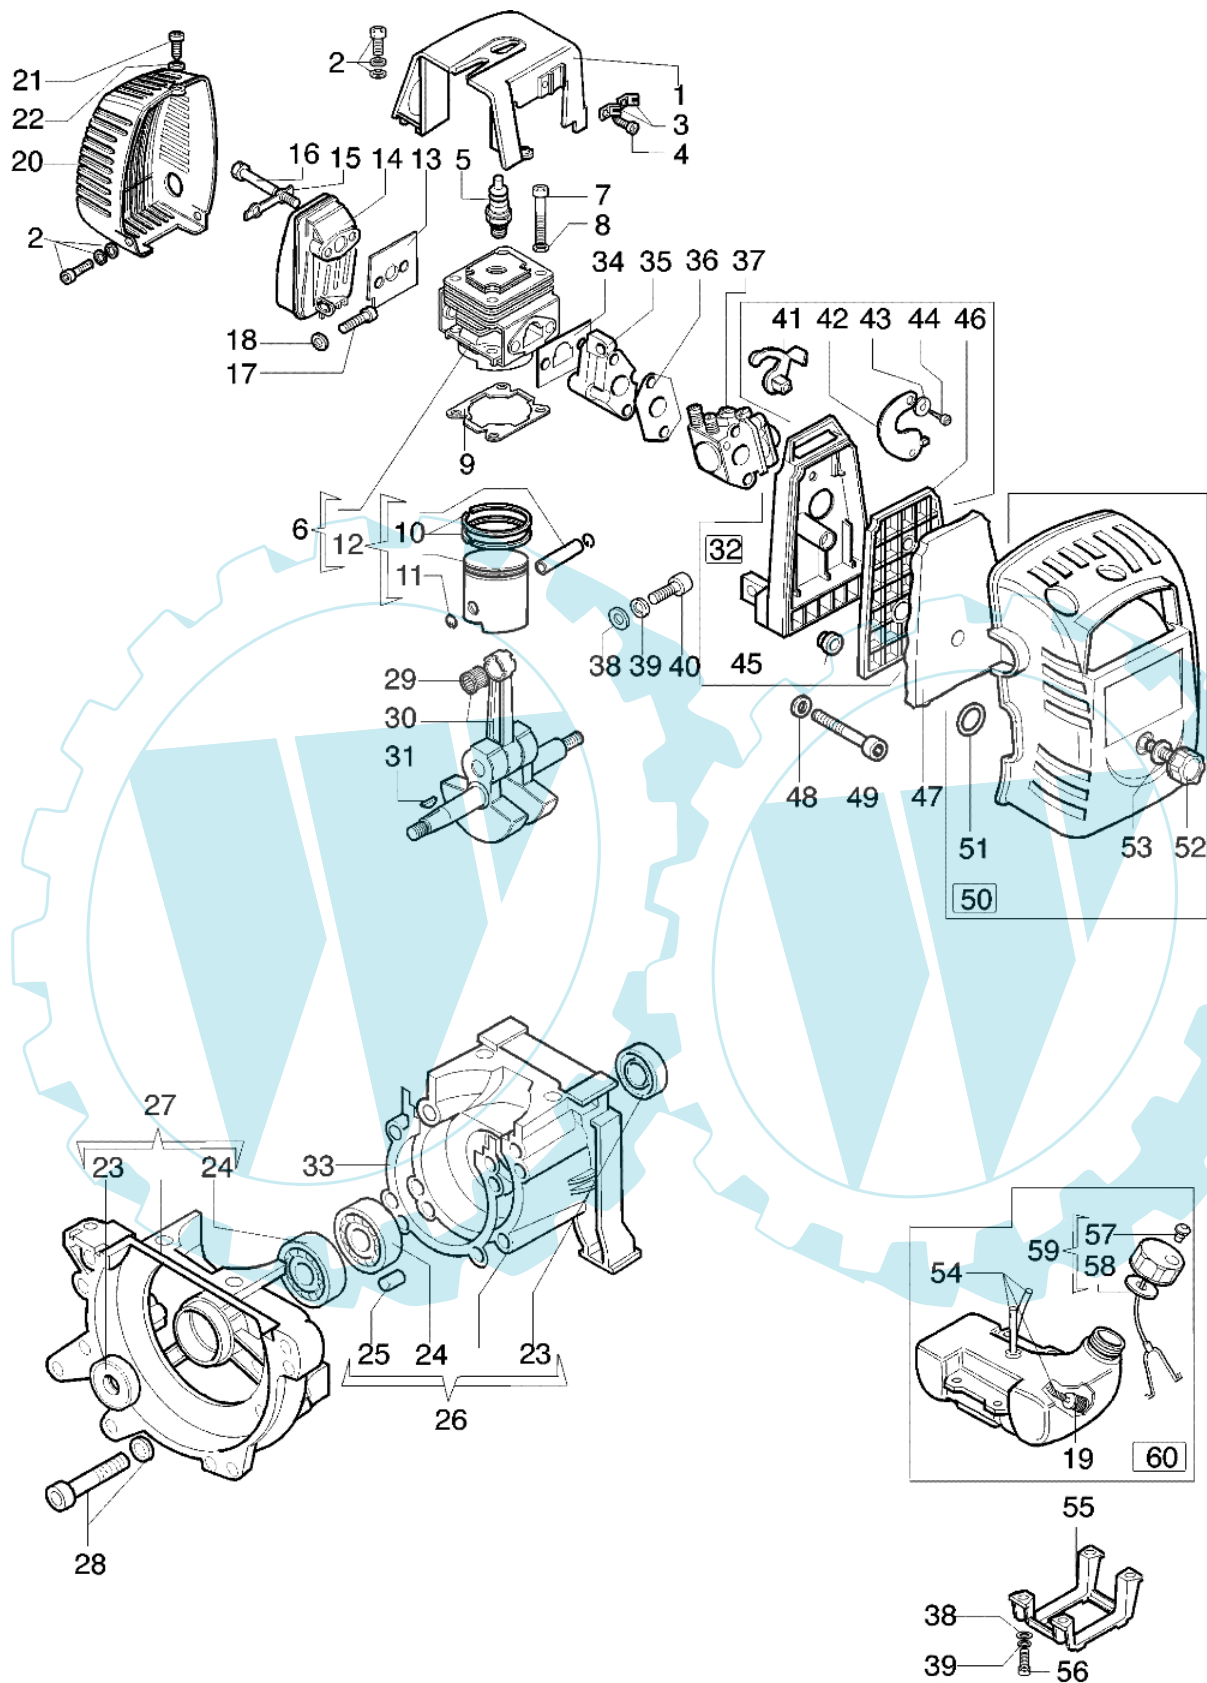

750 S - Motor

Bild Nr.	Anz.	Teilenummer	Beschreibung	Technische Nachricht
1	1	61110032R	Deckel	
2	1	4175089A	Schraube	
3	2	4191069B	Keil	
4	1	3960030	Schraube	
5	1	3055101	Kundkerze	
6	1	4191210A	Zylinder	
7	4	3801034	Schraube	
8	4	3819010	Scheibe	
9	1	4191006	Dichtung	
10	2	005000015	Kolbenring Ø44	
11	2	4191005	Ring	
12	1	4191212	Kolben komplet Ø44	
13	1	4191035A	Dichtung	
14	1	4191042A	Auspuff	
15	1	4191068	Blech	
16	2	3806046	Schraube	
17	1	3801010R	Schraube	
18	7	3819006	Scheibe	
19	1	094600450R	Filter	
20	1	61040006	Deckel	
21	1	3960017AR	Schraube	
22	1	3916003	Scheibe	
23	2	3050015AR	Kobelring	
24	2	3034012R	Lager	
25	2	3023008R	Stift	
26	1	4191187	Gehäuse rohr	
27	1	4191186	Gehäuse rohr	
28	6	3819006	Scheibe	
29	1	3037014	Lager	
30	1	4191214	Kurbelwelle	
31	1	3028013R	Keil	
32	1	61042062	Filterhalter	
33	1	4191012	Dichtung	
34	1	4191275	Dichtung	
35	1	4191150A	Flansch	
36	1	4174093AR	Dichtung	
37	1	2318520R	Vergaser C1Q-E3	
38	4	3918005	Scheibe	
39	4	3819006	Scheibe	
40	1	3801011	Schraube	
41	1	61040003	Starterhebel	
42	1	4191050	Klappe	
43	1	4120070	Scheibe	
44	1	320000004	Schraube	
45	1	61040020	Buchse	
46	1	61040001	Schultz	
47	1	61040004	Luft filter	
48	2	3833073	Scheibe	
49	2	3801012	Schraube	
50	1	61042006A	Filterdeckel	
51	1	3049005	O-ring	
52	1	61040016A	Knopf	
53	1	3078007	Scheibe	
54	1	4191177	Rohr	
55	1	61040015C	Schienenfuss	
56	4	3801013	Schraube	
57	1	4098658AR	Entlueftungsventi	
58	1	4100308	Dichtung	
59	1	4151258R	Tankdeckel	
60	1	61042003A	Benzin tank