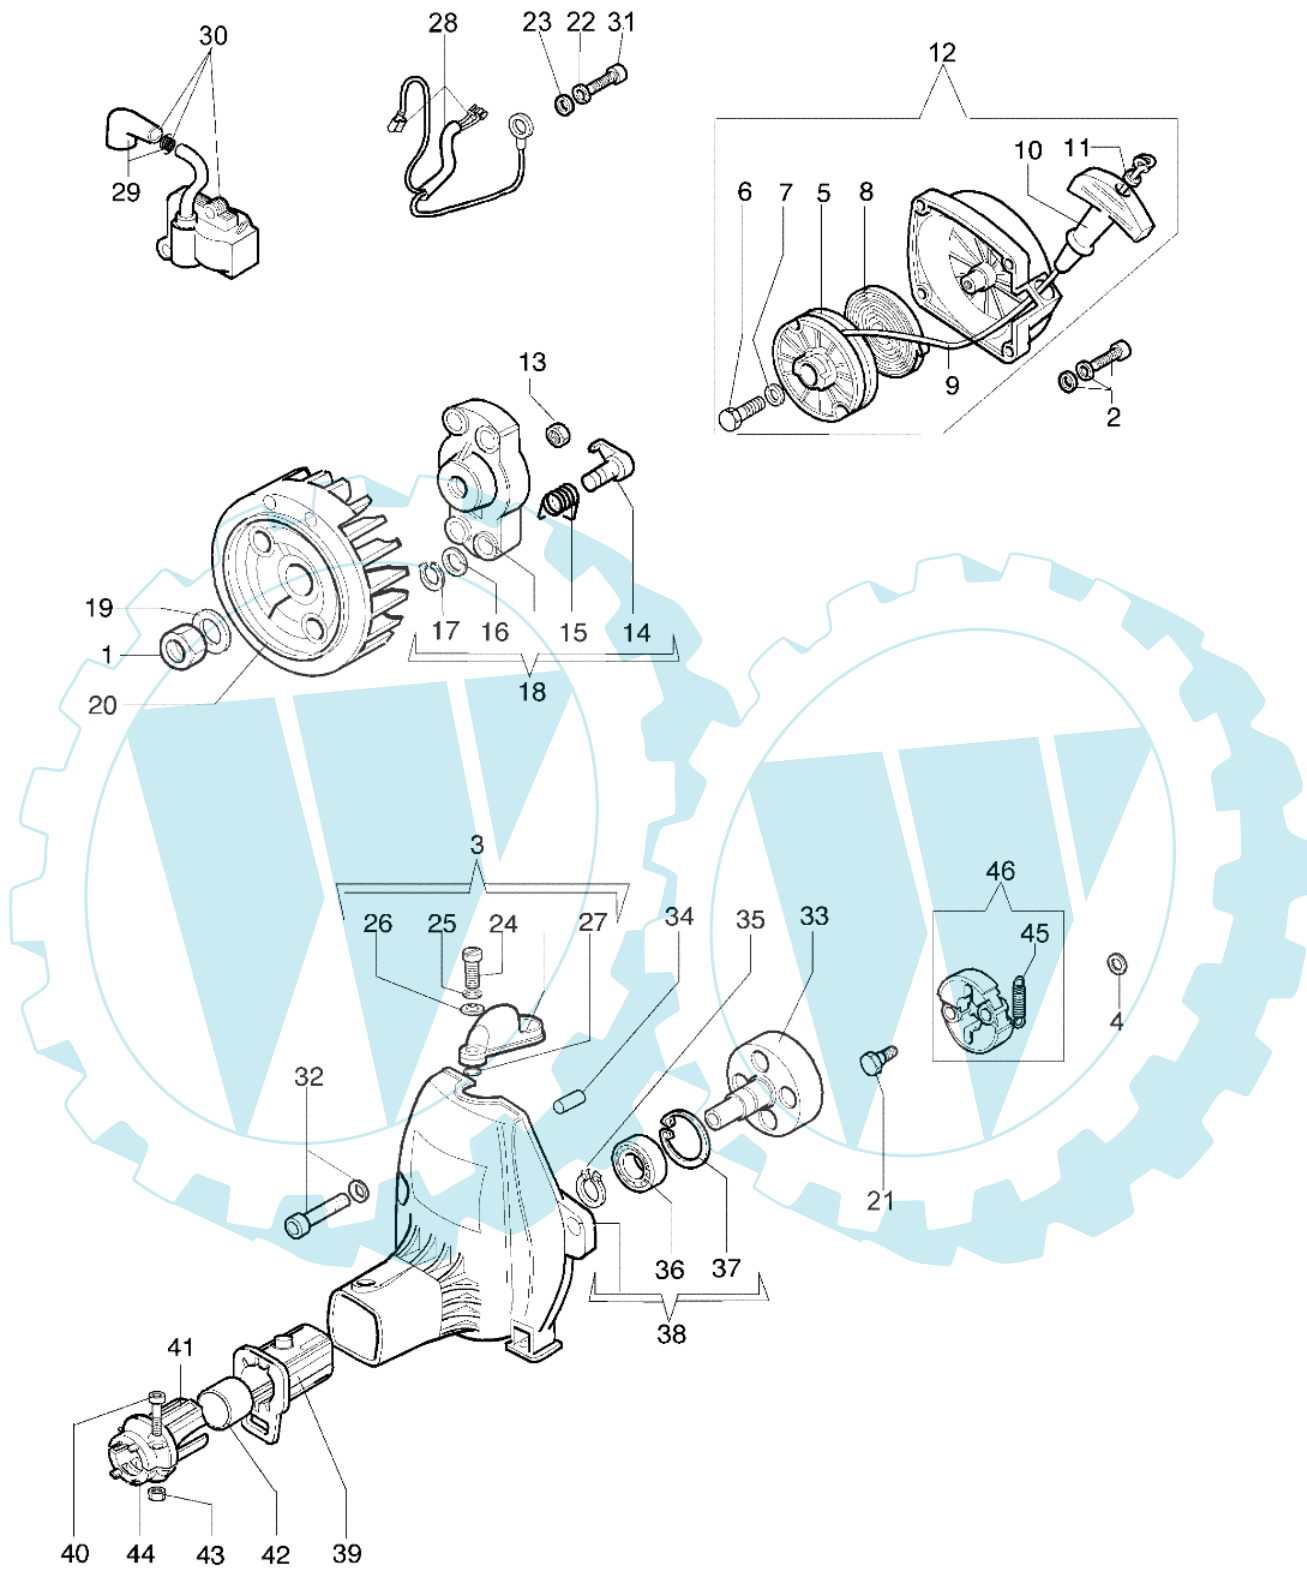

750 S - Starter und kupplung

Bild Nr.	Anz.	Teilenummer	Beschreibung	Technische Nachricht
1	1	3912012	Mutter	
2	4	4175089A	Schraube	
3	1	61042004	Schultz	
4	2	3818011A	Kugelscheibe	
5	1	4191018R	Scheibe	
6	1	3906041	Schraube	
7	1	3918006	Scheibe	
8	1	004000132R	Feder	
9	1	4098073R	Starterseil	
10	1	4191020A	Starter griff	
11	1	006000829	Scheibe	
12	1	61042001B	Starter komplet	
13	1	3933038	Mutter	
14	2	4191016	Klinke	
15	2	4191017A	Feder	
16	2	3064010	Scheibe	
17	2	3024007	Ring	
18	1	4191143	Mitnehmer	
19	1	3916010	Scheibe	
20	1	4191021AR	Schwungrad	
21	2	4191027CR	Stift	
22	2	3819006	Scheibe	
23	2	3918010	Kugelscheibe	
24	1	3819010	Scheibe	
25	1	3819010	Scheibe	
26	1	3916006	Scheibe	
27	1	3049005	O-ring	
28	1	61110105	Kabel	
29	1	4098064	Kerzenstecker	
30	1	4196142R	Zündspule	
31	2	3801013	Schraube	
32	4	4175071A	Schraube	
33	1	4191030R	Kettenrad	
34	1	3023008R	Stift	
35	1	3024015	Seegerring	
36	1	3035019	Lager	
37	1	3025022	Ring	
38	1	61042024	Gehäuse	
39	1	61040010	Kappe	
40	2	3801016	Schraube	
41	2	61040060	Ziegel	
42	1	61040011	Buchse	
43	1	3914003	Mutter	
44	1	61040013	Ziegel	
45	1	4191028R	Feder	
46	1	4191153AR	Kupplung	